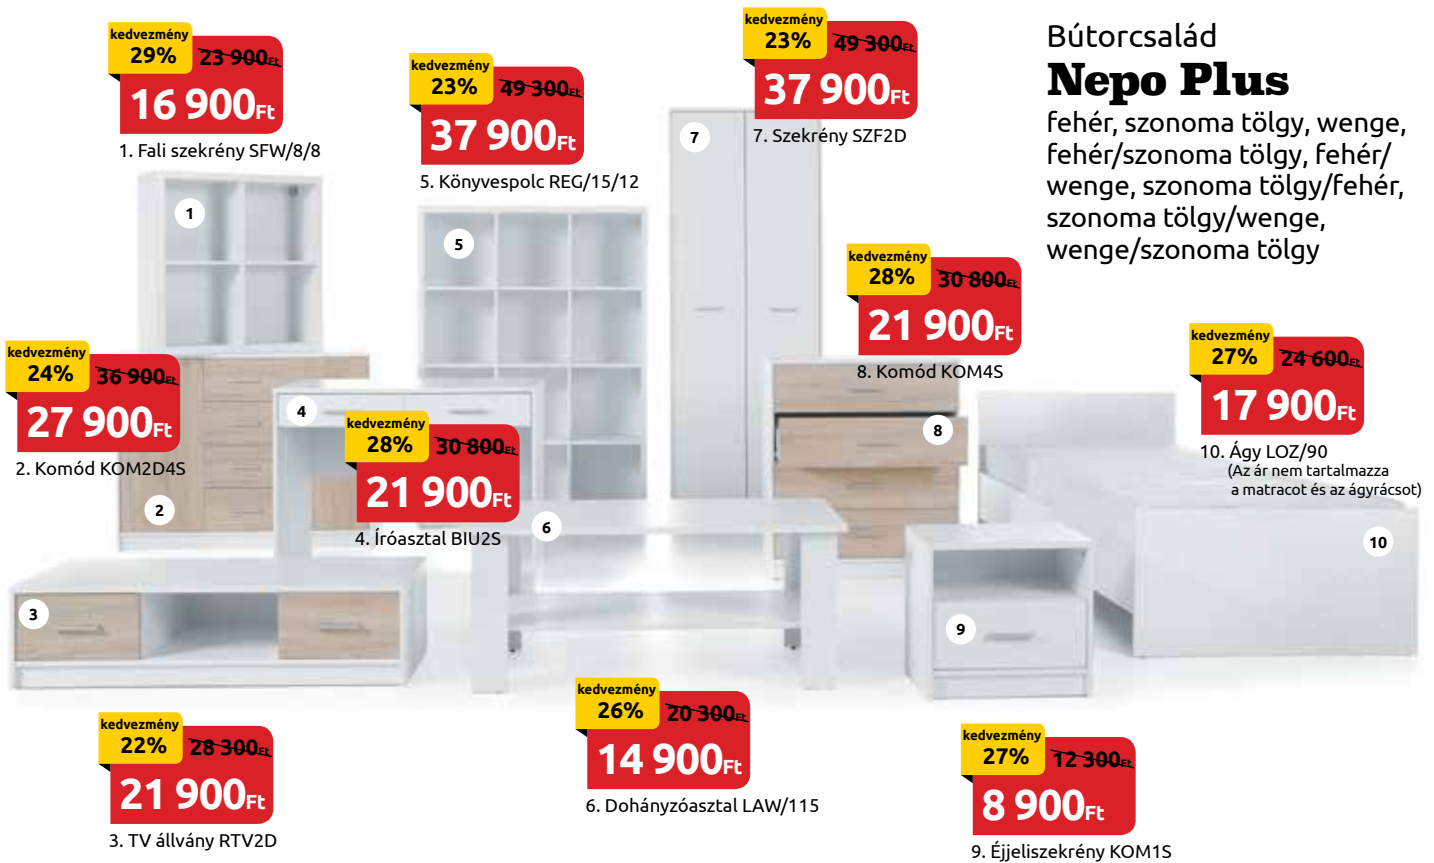

Bútorcsalád Nepo Plus

fehér, szonoma tölgy, wenge, fehér/szonoma tölgy, fehér/wenge, szonoma tölgy/fehér, szonoma tölgy/wenge, wenge/szonoma tölgy