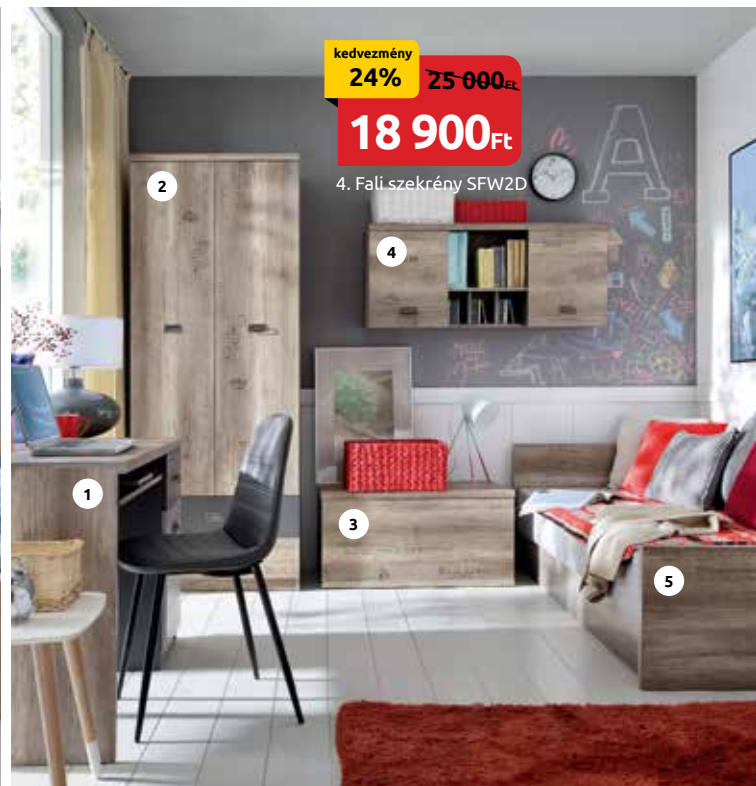

Bútorcsalád Malcolm

monument canyon
tölgy/szürke wolfram/
monument canyon tölgy
mintázzattal

1. Íróasztal BIU1D1S
39 800 Ft - 30 900 Ft

2. Szekrény SZF2D2S
62 600 Ft - 47 900 Ft

3. Tároló láda KUF/90
34 100 Ft - 25 900 Ft

kedvezmény 24% ~~25 000 Ft~~
18 900 Ft

4. Fali szekrény SFW2D

4. Fali szekrény SFW2D
25 000 Ft - 18 900 Ft

5. Ágy LOZ/90
(Az ár nem tartalmazza a matracot és az ágyrácsot)
39 800 Ft - 30 900 Ft