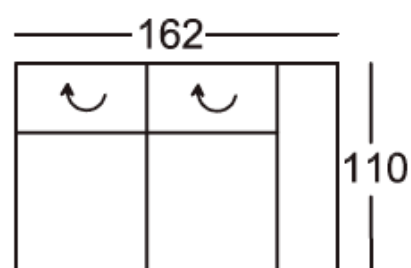

Sarokgarnitúra elemei:
Fekvőfelület: 129x223 cm

210-156-DL, 505, 146-78
(220-156-DL, 505, 145-78)*

Sarokgarnitúra elemei:
Fekvőfelület: 129x223 cm

210-156-DL, 505, 146-78-B
(220-156-DL, 505, 145-78-B)*

Sarokgarnitúra elemei:

945-160, 200-130, 820-78
(946-160, 200-130, 810-78)*

Sarokgarnitúra elemei:
Fekvőfelület: 129x283 cm

945-160, 200-130-DL, 820-78
(946-160, 200-130-DL, 810-78)*

Sarokgarnitúra elemei:
Fekvőfelület: 129x283 cm

945-160, 200-130-DL, 820-78-B
(946-160, 200-130-DL, 810-78-B)*

2 üléses kanapé
2 karfával és
2 háttámla beállítással

230-156

2 üléses kanapé
2 karfával és
2 háttámla beállítással

230-130

2 üléses kanapé
1 karfával és
2 háttámla beállítással

220-156 jobbos
(210-156)* balos

2 üléses kanapé
1 karfával és
2 háttámla beállítással

220-130 jobbos
(210-130)* balos

Nyitott végű elem,
1 háttámla beállítással

146-78 jobbos
(145-78)* balos

2 üléses kanapé
karfa nélkül,
2 háttámla beállítással