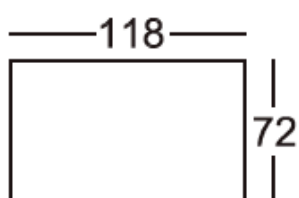

2 üléses kanapé
karfa nélkül,
2 háttámla beállítással

200-130

Széles pihenőkanapé
1 karfával és
1 háttámla beállítással

820-107 jobbos
(810-107)* balos

Pihenőkanapé
1 karfával és
1 háttámla beállítással

820-78 jobbos
(810-78)* balos

Nyitott végű
sarokpad
2 háttámla beállítással

946-160 jobbos
(945-160)* balos

Sarokelem
2 háttámla beállítással

505

Ülőke

58-152

Ülőke

58-130

Ülőke

58-106