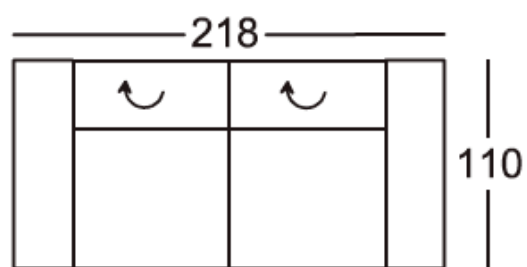

Sarokgarnitúra elemei:

210-156, 946-160
(220-156, 945-160)*

Sarokgarnitúra elemei:
Fekvőfelület: 129x221 cm

210-156-DL, 946-160
(220-156-DL, 945-160)*

Sarokgarnitúra elemei:

210-156, 505, 146-78
(220-156, 505, 145-78)*

Sarokgarnitúra elemei:
Fekvőfelület: 129x223 cm

210-156-DL, 505, 146-78
(220-156-DL, 505, 145-78)*

Sarokgarnitúra elemei:
Fekvőfelület: 129x223 cm

210-156-DL, 505, 146-78-B
(220-156-DL, 505, 145-78-B)*

Sarokgarnitúra elemei:

945-160, 200-130, 820-78
(946-160, 200-130, 810-78)*

Sarokgarnitúra elemei:
Fekvőfelület: 129x283 cm

945-160, 200-130-DL, 820-78
(946-160, 200-130-DL, 810-78)*

Sarokgarnitúra elemei:
Fekvőfelület: 129x283 cm

945-160, 200-130-DL, 820-78-B
(946-160, 200-130-DL, 810-78-B)*

2 üléses kanapé
2 karfával és
2 háttámla beállítással

230-156

2 üléses kanapé
2 karfával és
2 háttámla beállítással

230-130

2 üléses kanapé
1 karfával és
2 háttámla beállítással