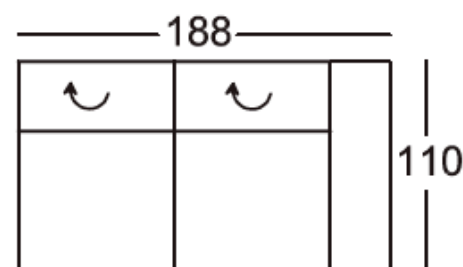

Sarokgarnitúra elemei:
Fekvőfelület: 129x223 cm

210-156-DL, 505, 146-78
(220-156-DL, 505, 145-78)*

Sarokgarnitúra elemei:
Fekvőfelület: 129x223 cm

210-156-DL, 505, 146-78-B
(220-156-DL, 505, 145-78-B)*

Sarokgarnitúra elemei:

945-160, 200-130, 820-78
(946-160, 200-130, 810-78)*

Sarokgarnitúra elemei:
Fekvőfelület: 129x283 cm

945-160, 200-130-DL, 820-78
(946-160, 200-130-DL, 810-78)*

Sarokgarnitúra elemei:
Fekvőfelület: 129x283 cm

945-160, 200-130-DL, 820-78-B
(946-160, 200-130-DL, 810-78-B)*

2 üléses kanapé
2 karfával és
2 háttámla beállítással

230-156

2 üléses kanapé
2 karfával és
2 háttámla beállítással

230-130

2 üléses kanapé
1 karfával és
2 háttámla beállítással

220-156 jobbos
(210-156)* balos

2 üléses kanapé
1 karfával és
2 háttámla beállítással

220-130 jobbos
(210-130)* balos

Nyitott végű elem,
1 háttámla beállítással

146-78 jobbos
(145-78)* balos

2 üléses kanapé
karfa nélkül,
2 háttámla beállítással