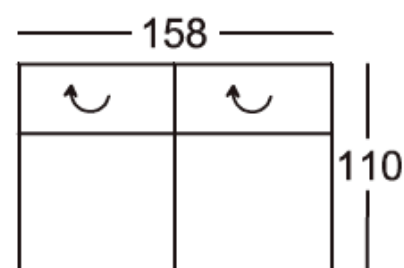

Sarokgarnitúra elemei:

210-156, 946-160
(220-156, 945-160)*

Sarokgarnitúra elemei:
Fekvőfelület: 129x221 cm

210-156-DL, 946-160
(220-156-DL, 945-160)*

Sarokgarnitúra elemei:

210-156, 505, 146-78
(220-156, 505, 145-78)*

945-160, 200-130, 820-78
(946-160, 200-130, 810-78)*

Sarokgarnitúra elemei:
Fekvőfelület: 129x283 cm

945-160, 200-130-DL, 820-78
(946-160, 200-130-DL, 810-78)*

Sarokgarnitúra elemei:
Fekvőfelület: 129x283 cm

220-156 jobbos
(210-156)* balos

2 üléses kanapé
1 karfával és
2 háttámla beállítással

220-130 jobbos
(210-130)* balos

Nyitott végű elem,
1 háttámla beállítással

146-78 jobbos
(145-78)* balos

2 üléses kanapé
karfa nélkül,
2 háttámla beállítással

200-156

2 üléses kanapé
karfa nélkül,
2 háttámla beállítással

200-130

Széles pihenőkanapé
1 karfával és
1 háttámla beállítással

820-107 jobbos
(810-107)* balos

Pihenőkanapé
1 karfával és
1 háttámla beállítással