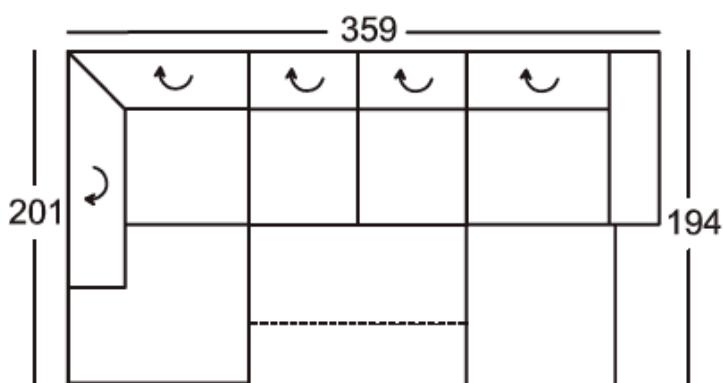

Sarokgarnitúra elemei:

210-156, 946-160
(220-156, 945-160)*

Sarokgarnitúra elemei:
Fekvőfelület: 129x221 cm

210-156-DL, 946-160
(220-156-DL, 945-160)*

Sarokgarnitúra elemei:

210-156, 505, 146-78
(220-156, 505, 145-78)*

Sarokgarnitúra elemei:
Fekvőfelület: 129x223 cm

210-156-DL, 505, 146-78
(220-156-DL, 505, 145-78)*

Sarokgarnitúra elemei:
Fekvőfelület: 129x223 cm

210-156-DL, 505, 146-78-B
(220-156-DL, 505, 145-78-B)*

Sarokgarnitúra elemei:

945-160, 200-130, 820-78
(946-160, 200-130, 810-78)*

Sarokgarnitúra elemei:
Fekvőfelület: 129x283 cm

945-160, 200-130-DL, 820-78
(946-160, 200-130-DL, 810-78)*

Sarokgarnitúra elemei:
Fekvőfelület: 129x283 cm