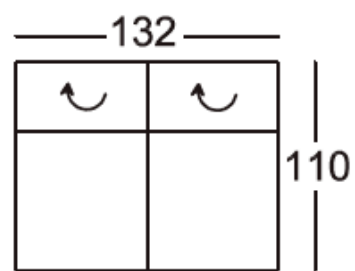

945-160, 200-130, 820-78
(946-160, 200-130, 810-78)*

Sarokgarnitúra elemei:
Fekvőfelület: 129x283 cm

945-160, 200-130-DL, 820-78
(946-160, 200-130-DL, 810-78)*

Sarokgarnitúra elemei:
Fekvőfelület: 129x283 cm

945-160, 200-130-DL, 820-78-B
(946-160, 200-130-DL, 810-78-B)*

2 üléses kanapé
2 karfával és
2 háttámla beállítással

230-156

2 üléses kanapé
2 karfával és
2 háttámla beállítással

230-130

2 üléses kanapé
1 karfával és
2 háttámla beállítással

220-156 jobbos
(210-156)* balos

2 üléses kanapé
1 karfával és
2 háttámla beállítással

220-130 jobbos
(210-130)* balos

Nyitott végű elem,
1 háttámla beállítással

146-78 jobbos
(145-78)* balos

2 üléses kanapé
karfa nélkül,
2 háttámla beállítással

200-156

2 üléses kanapé
karfa nélkül,
2 háttámla beállítással

200-130

Széles pihenőkanapé
1 karfával és
1 háttámla beállítással

820-107 jobbos
(810-107)* balos

Pihenőkanapé
1 karfával és
1 háttámla beállítással