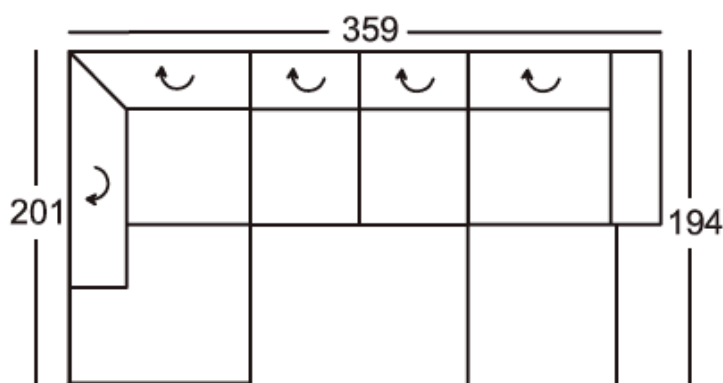

Sarokgarnitúra elemei:

210-156, 946-160
(220-156, 945-160)*

Sarokgarnitúra elemei:
Fekvőfelület: 129x221 cm

210-156-DL, 946-160
(220-156-DL, 945-160)*

Sarokgarnitúra elemei:

210-156, 505, 146-78
(220-156, 505, 145-78)*

Sarokgarnitúra elemei:
Fekvőfelület: 129x223 cm

210-156-DL, 505, 146-78
(220-156-DL, 505, 145-78)*

Sarokgarnitúra elemei:
Fekvőfelület: 129x223 cm

210-156-DL, 505, 146-78-B
(220-156-DL, 505, 145-78-B)*

Sarokgarnitúra elemei:

945-160, 200-130, 820-78
(946-160, 200-130, 810-78)*

Sarokgarnitúra elemei:
Fekvőfelület: 129x283 cm

945-160, 200-130-DL, 820-78
(946-160, 200-130-DL, 810-78)*

Sarokgarnitúra elemei:
Fekvőfelület: 129x283 cm