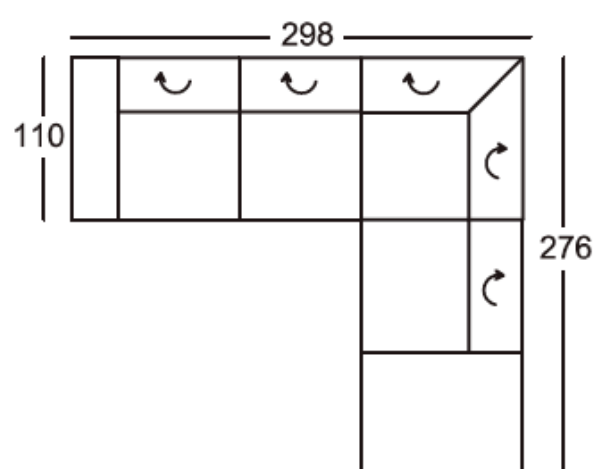

Sarokgarnitúra elemei:

210-156, 946-160
(220-156, 945-160)*

Sarokgarnitúra elemei:
Fekvőfelület: 129x221 cm

210-156-DL, 946-160
(220-156-DL, 945-160)*

Sarokgarnitúra elemei:

210-156, 505, 146-78
(220-156, 505, 145-78)*

Sarokgarnitúra elemei:
Fekvőfelület: 129x223 cm

210-156-DL, 505, 146-78
(220-156-DL, 505, 145-78)*

Sarokgarnitúra elemei:
Fekvőfelület: 129x223 cm

210-156-DL, 505, 146-78-B
(220-156-DL, 505, 145-78-B)*

Sarokgarnitúra elemei:

945-160, 200-130, 820-78
(946-160, 200-130, 810-78)*

Sarokgarnitúra elemei:
Fekvőfelület: 129x283 cm

945-160, 200-130-DL, 820-78
(946-160, 200-130-DL, 810-78)*

Sarokgarnitúra elemei:
Fekvőfelület: 129x283 cm