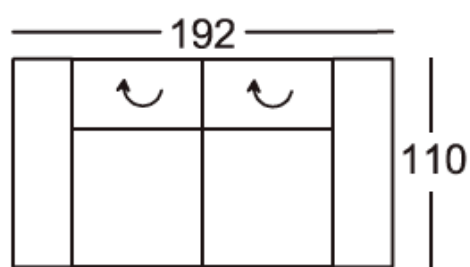

Sarokgarnitúra elemei:

210-156, 946-160
(220-156, 945-160)*

Sarokgarnitúra elemei:
Fekvőfelület: 129x221 cm

210-156-DL, 946-160
(220-156-DL, 945-160)*

Sarokgarnitúra elemei:

210-156, 505, 146-78
(220-156, 505, 145-78)*

Sarokgarnitúra elemei:
Fekvőfelület: 129x223 cm

210-156-DL, 505, 146-78
(220-156-DL, 505, 145-78)*

Sarokgarnitúra elemei:
Fekvőfelület: 129x223 cm

210-156-DL, 505, 146-78-B
(220-156-DL, 505, 145-78-B)*

Sarokgarnitúra elemei:

945-160, 200-130, 820-78
(946-160, 200-130, 810-78)*

Sarokgarnitúra elemei:
Fekvőfelület: 129x283 cm

945-160, 200-130-DL, 820-78
(946-160, 200-130-DL, 810-78)*

Sarokgarnitúra elemei:
Fekvőfelület: 129x283 cm

945-160, 200-130-DL, 820-78-B
(946-160, 200-130-DL, 810-78-B)*

2 üléses kanapé
2 karfával és
2 háttámla beállítással

230-156

2 üléses kanapé
2 karfával és
2 háttámla beállítással

230-130

2 üléses kanapé
1 karfával és
2 háttámla beállítással