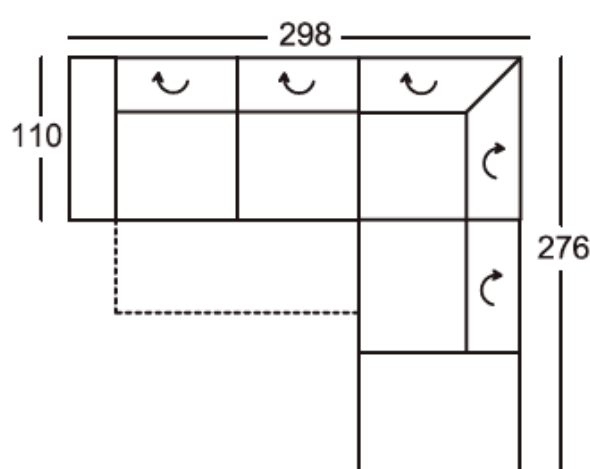

Sarokgarnitúra elemei:

210-156, 946-160
(220-156, 945-160)*

Sarokgarnitúra elemei:
Fekvőfelület: 129x221 cm

210-156-DL, 946-160
(220-156-DL, 945-160)*

Sarokgarnitúra elemei:

210-156, 505, 146-78
(220-156, 505, 145-78)*

Sarokgarnitúra elemei:
Fekvőfelület: 129x223 cm

210-156-DL, 505, 146-78
(220-156-DL, 505, 145-78)*

Sarokgarnitúra elemei:
Fekvőfelület: 129x223 cm

210-156-DL, 505, 146-78-B
(220-156-DL, 505, 145-78-B)*

Sarokgarnitúra elemei:

945-160, 200-130, 820-78
(946-160, 200-130, 810-78)*

Sarokgarnitúra elemei:
Fekvőfelület: 129x283 cm

945-160, 200-130-DL, 820-78
(946-160, 200-130-DL, 810-78)*

Sarokgarnitúra elemei:
Fekvőfelület: 129x283 cm