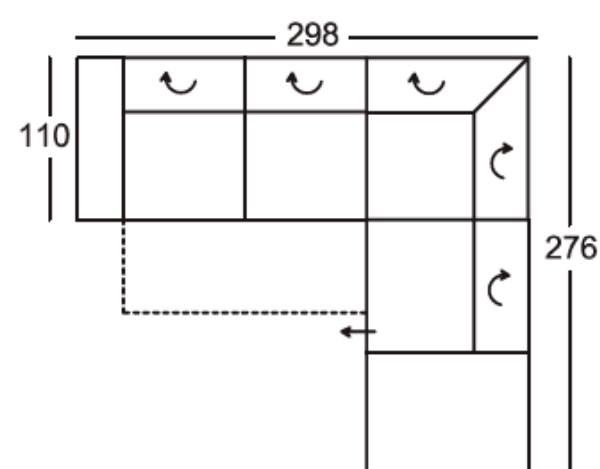

Sarokgarnitúra elemei:

210-156, 946-160
(220-156, 945-160)*

Sarokgarnitúra elemei:
Fekvőfelület: 129x221 cm

210-156-DL, 946-160
(220-156-DL, 945-160)*

Sarokgarnitúra elemei:

210-156, 505, 146-78
(220-156, 505, 145-78)*

Sarokgarnitúra elemei:
Fekvőfelület: 129x223 cm

210-156-DL, 505, 146-78
(220-156-DL, 505, 145-78)*

Sarokgarnitúra elemei:
Fekvőfelület: 129x223 cm

210-156-DL, 505, 146-78-B
(220-156-DL, 505, 145-78-B)*

Sarokgarnitúra elemei:

945-160, 200-130, 820-78
(946-160, 200-130, 810-78)*

Sarokgarnitúra elemei:
Fekvőfelület: 129x283 cm

945-160, 200-130-DL, 820-78
(946-160, 200-130-DL, 810-78)*

Sarokgarnitúra elemei:
Fekvőfelület: 129x283 cm