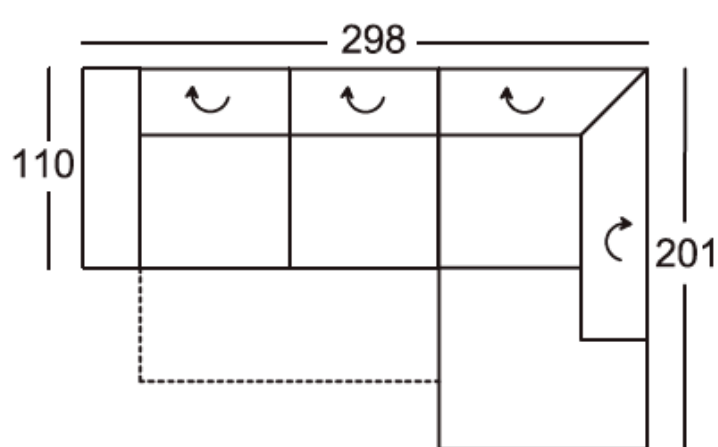

Fönix
BÜTORSZALON

7578

Modern megjelenésű, kényelmes,
minőségi sarokkanapé.
5 fajta láb
fix vagy állítható karfa
minden fejtámla állítható
Maximális terhelhetőség ülésenként:
120 kg

www.fonixbutorszalon.hu/ada

Sarokgarnitúra elemei:

210-156, 946-160
(220-156, 945-160)*

Sarokgarnitúra elemei:
Fekvőfelület: 129x221 cm

210-156-DL, 946-160
(220-156-DL, 945-160)*

Sarokgarnitúra elemei:

210-156, 505, 146-78
(220-156, 505, 145-78)*

Sarokgarnitúra elemei:
Fekvőfelület: 129x223 cm

210-156-DL, 505, 146-78
(220-156-DL, 505, 145-78)*

Sarokgarnitúra elemei:
Fekvőfelület: 129x223 cm

210-156-DL, 505, 146-78-B
(220-156-DL, 505, 145-78-B)*

Sarokgarnitúra elemei:

945-160, 200-130, 820-78
(946-160, 200-130, 810-78)*

Sarokgarnitúra elemei:
Fekvőfelület: 129x283 cm

945-160, 200-130-DL, 820-78
(946-160, 200-130-DL, 810-78)*

Sarokgarnitúra elemei:
Fekvőfelület: 129x283 cm