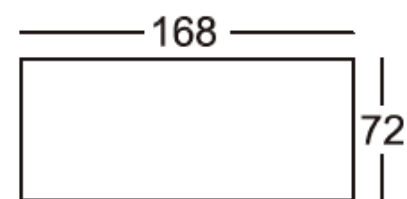

820-78 jobbos
(810-78)* balos

Nyitott végű
sarokpad
2 háttámla beállítással

946-160 jobbos
(945-160)* balos

Sarokelem
2 háttámla beállítással

505

Ülőke

58-152

Ülőke