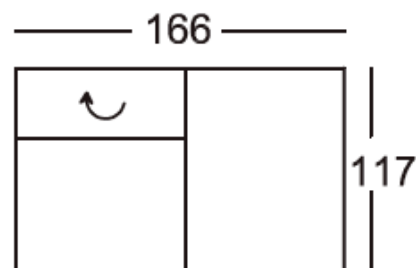

Sarokgarnitúra elemei:
Fekvőfelület: 129x223 cm

210-156-DL, 505, 146-78
(220-156-DL, 505, 145-78)*

Sarokgarnitúra elemei:
Fekvőfelület: 129x223 cm

210-156-DL, 505, 146-78-B
(220-156-DL, 505, 145-78-B)*

Sarokgarnitúra elemei:

945-160, 200-130, 820-78
(946-160, 200-130, 810-78)*

Sarokgarnitúra elemei:
Fekvőfelület: 129x283 cm

945-160, 200-130-DL, 820-78
(946-160, 200-130-DL, 810-78)*

Sarokgarnitúra elemei:
Fekvőfelület: 129x283 cm

945-160, 200-130-DL, 820-78-B
(946-160, 200-130-DL, 810-78-B)*

2 üléses kanapé
2 karfával és
2 háttámla beállítással

230-156

2 üléses kanapé
2 karfával és
2 háttámla beállítással

230-130

2 üléses kanapé
1 karfával és
2 háttámla beállítással

220-156 jobbos
(210-156)* balos

2 üléses kanapé
1 karfával és
2 háttámla beállítással

220-130 jobbos
(210-130)* balos

Nyitott végű elem,
1 háttámla beállítással

146-78 jobbos
(145-78)* balos

2 üléses kanapé
karfa nélkül,
2 háttámla beállítással