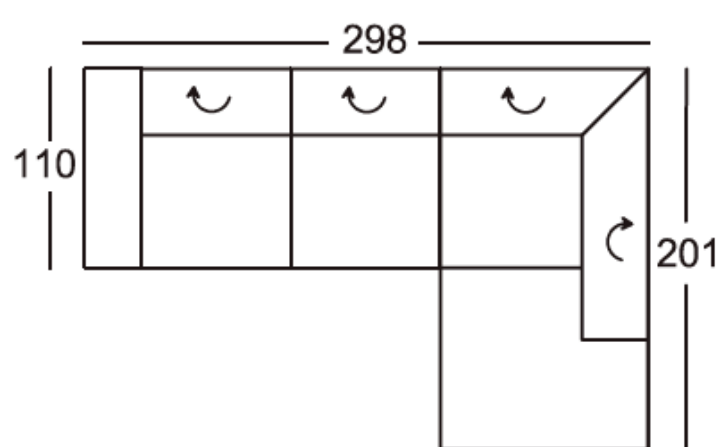

Fönix
BÜTORSZALON

7578

Modern megjelenésű, kényelmes,
minőségi sarokkanapé.
5 fajta láb
fix vagy állítható karfa
minden fejtámla állítható
Maximális terhelhetőség ülésenként:
120 kg

www.fonixbutorszalon.hu/ada

Sarokgarnitúra elemei:

210-156, 946-160
(220-156, 945-160)*

Sarokgarnitúra elemei:
Fekvőfelület: 129x221 cm

210-156-DL, 946-160
(220-156-DL, 945-160)*

Sarokgarnitúra elemei:

210-156, 505, 146-78
(220-156, 505, 145-78)*

Sarokgarnitúra elemei:
Fekvőfelület: 129x223 cm

210-156-DL, 505, 146-78
(220-156-DL, 505, 145-78)*

Sarokgarnitúra elemei:
Fekvőfelület: 129x223 cm

210-156-DL, 505, 146-78-B
(220-156-DL, 505, 145-78-B)*

Sarokgarnitúra elemei:

945-160, 200-130, 820-78
(946-160, 200-130, 810-78)*

Sarokgarnitúra elemei:
Fekvőfelület: 129x283 cm

945-160, 200-130-DL, 820-78
(946-160, 200-130-DL, 810-78)*

Sarokgarnitúra elemei:
Fekvőfelület: 129x283 cm