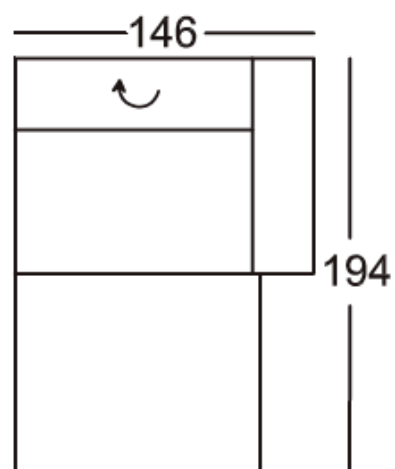

200-130

Széles pihenőkanapé
1 karfával és
1 háttámla beállítással

820-107 jobbos
(810-107)* balos

Pihenőkanapé
1 karfával és
1 háttámla beállítással