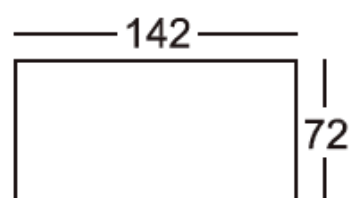

820-78 jobbos
(810-78)* balos

Nyitott végű
sarokpad
2 háttámla beállítással

946-160 jobbos
(945-160)* balos

Sarokelem
2 háttámla beállítással

505

Ülőke

58-152

Ülőke