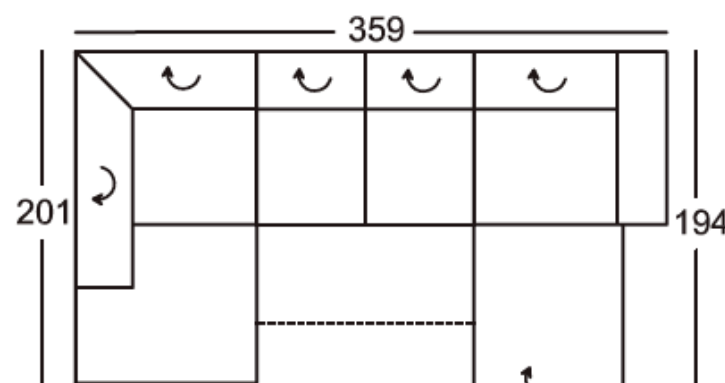

Sarokgarnitúra elemei:

210-156, 946-160
(220-156, 945-160)*

Sarokgarnitúra elemei:
Fekvőfelület: 129x221 cm

210-156-DL, 946-160
(220-156-DL, 945-160)*

Sarokgarnitúra elemei:

210-156, 505, 146-78
(220-156, 505, 145-78)*

Sarokgarnitúra elemei:
Fekvőfelület: 129x223 cm

210-156-DL, 505, 146-78
(220-156-DL, 505, 145-78)*

Sarokgarnitúra elemei:
Fekvőfelület: 129x223 cm

210-156-DL, 505, 146-78-B
(220-156-DL, 505, 145-78-B)*

Sarokgarnitúra elemei:

945-160, 200-130, 820-78
(946-160, 200-130, 810-78)*

Sarokgarnitúra elemei:
Fekvőfelület: 129x283 cm

945-160, 200-130-DL, 820-78
(946-160, 200-130-DL, 810-78)*

Sarokgarnitúra elemei:
Fekvőfelület: 129x283 cm