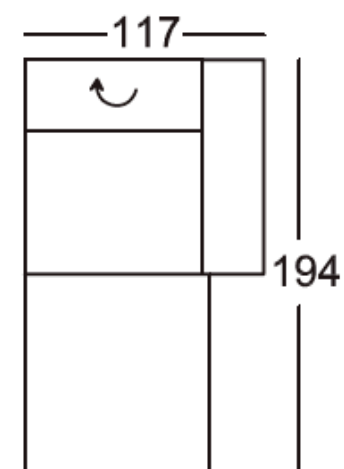

Sarokgarnitúra elemei:

210-156, 946-160
(220-156, 945-160)*

Sarokgarnitúra elemei:
Fekvőfelület: 129x221 cm

210-156-DL, 946-160
(220-156-DL, 945-160)*

Sarokgarnitúra elemei:

210-156, 505, 146-78
(220-156, 505, 145-78)*

Sarokgarnitúra elemei:
Fekvőfelület: 129x223 cm

210-156-DL, 505, 146-78
(220-156-DL, 505, 145-78)*

Sarokgarnitúra elemei:
Fekvőfelület: 129x223 cm

210-156-DL, 505, 146-78-B
(220-156-DL, 505, 145-78-B)*

Sarokgarnitúra elemei:

945-160, 200-130, 820-78
(946-160, 200-130, 810-78)*

Sarokgarnitúra elemei:
Fekvőfelület: 129x283 cm

945-160, 200-130-DL, 820-78
(946-160, 200-130-DL, 810-78)*

Sarokgarnitúra elemei:
Fekvőfelület: 129x283 cm

200-156

2 üléses kanapé
karfa nélkül,
2 háttámla beállítással

200-130

Széles pihenőkanapé
1 karfával és
1 háttámla beállítással

820-107 jobbos
(810-107)* balos

Pihenőkanapé
1 karfával és
1 háttámla beállítással