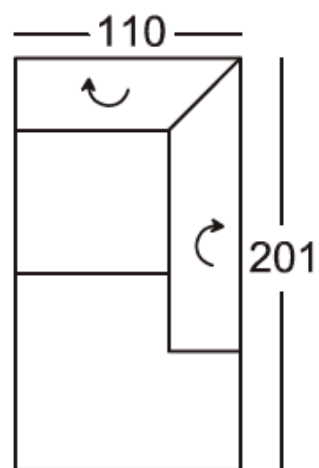

946-160 jobbos
(945-160)* balos

Sarokelem
2 háttámla beállítással