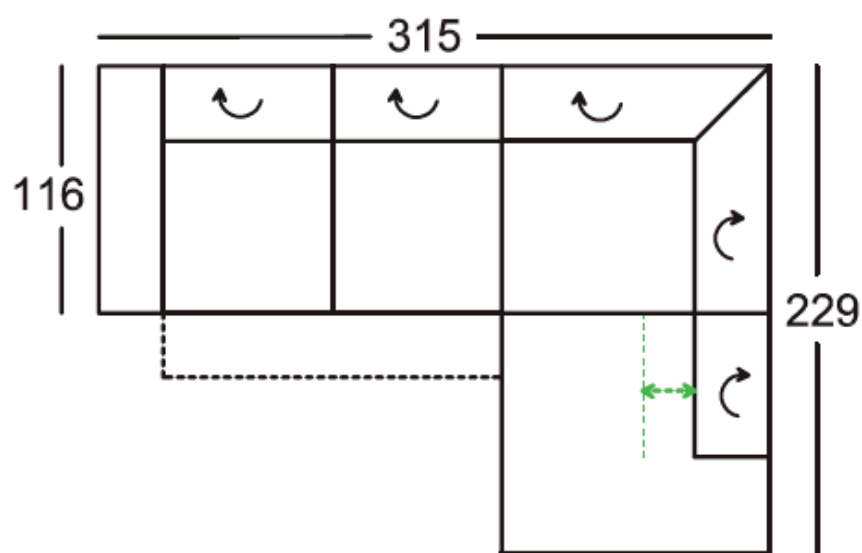

www.fonixbutorszalon.hu/ada

Állítható fejtámlák

USB-csatlakozó

motoros
ülésminőség-állítás

OTTOMÁNOS SAROKGARNITÚRA 315x229 cm

OPCIÓK:

- relax funkció • USB-töltő
- motoros vendégágy (fekvőfelület: 241x84 cm)
- 4 féle ülésminőség • állítható fejtámlák
- jobbos-balos elrendezés

2 ÜLÉSES NAGY KANAPÉ 200x116 cm

FUNKCIÓK:

- két karfa • 4 féle ülésminőség • állítható fejtámlák

2 ÜLÉSES KIS KANAPÉ 174x116 cm

FUNKCIÓK:

- két karfa • 4 féle ülésminőség • állítható fejtámlák

2 ÜLÉSES NAGY KANAPÉ 179x116 cm

FUNKCIÓK:

- egy karfa • 4 féle ülésminőség • állítható fejtámlák
- jobbos-balos elrendezés

2 ÜLÉSES KIS KANAPÉ 153x116 cm

FUNKCIÓK:

- egy karfa • 4 féle ülésminőség • állítható fejtámlák
- jobbos-balos elrendezés

NYITOTT VÉGŰ SAROKPAD 136x229 cm

FUNKCIÓK:

- 4 féle ülésminőség • állítható fejtámlák
- jobbos-balos elrendezés

PIHENŐKANAPÉ 114x197 cm

FUNKCIÓK:

- 4 féle ülésminőség • állítható fejtámlák
- jobbos-balos elrendezés