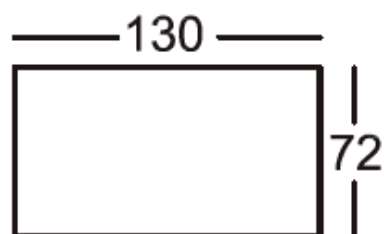

NYITOTT VÉGŰ SAROKPAD 136x229 cm

FUNKCIÓK:

- 4 féle ülésminőség • állítható fejtámlák
- jobbos-balos elrendezés

PIHENŐKANAPÉ 114x197 cm

FUNKCIÓK:

- 4 féle ülésminőség • állítható fejtámlák
- jobbos-balos elrendezés

2 ÜLÉSES NAGY KANAPÉ 158x116 cm, karfa nélkül

FUNKCIÓK:

- 4 féle ülésminőség • állítható fejtámlák

2 ÜLÉSES KIS KANAPÉ 132x116 cm, karfa nélkül

FUNKCIÓK:

- 4 féle ülésminőség • állítható fejtámlák

ÜLŐKE NAGY 156x72 cm