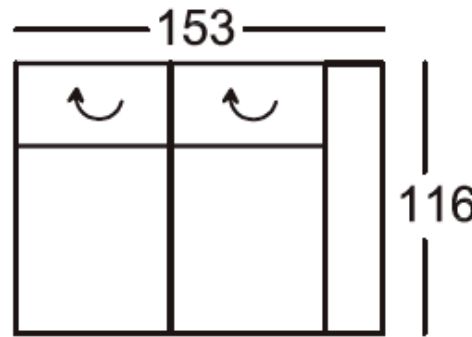

www.fonixbutorszalon.hu/ada

Állítható fejtámlák

USB-csatlakozó

motoros
ülésminőség-állítás

OTTOMÁNOS SAROKGARNITÚRA 315x229 cm

OPCIÓK:

- relax funkció • USB-töltő
- motoros vendégágy (fekvőfelület: 241x84 cm)
- 4 féle ülésminőség • állítható fejtámlák
- jobbos-balos elrendezés

2 ÜLÉSES NAGY KANAPÉ 200x116 cm

FUNKCIÓK:

- két karfa • 4 féle ülésminőség • állítható fejtámlák

2 ÜLÉSES KIS KANAPÉ 174x116 cm

FUNKCIÓK:

- két karfa • 4 féle ülésminőség • állítható fejtámlák

2 ÜLÉSES NAGY KANAPÉ 179x116 cm

FUNKCIÓK:

- egy karfa • 4 féle ülésminőség • állítható fejtámlák
- jobbos-balos elrendezés

2 ÜLÉSES KIS KANAPÉ 153x116 cm

FUNKCIÓK:

- egy karfa • 4 féle ülésminőség • állítható fejtámlák
- jobbos-balos elrendezés

NYITOTT VÉGŰ SAROKPAD 136x229 cm

FUNKCIÓK:

- 4 féle ülésminőség • állítható fejtámlák
- jobbos-balos elrendezés

PIHENŐKANAPÉ 114x197 cm

FUNKCIÓK:

- 4 féle ülésminőség • állítható fejtámlák
- jobbos-balos elrendezés