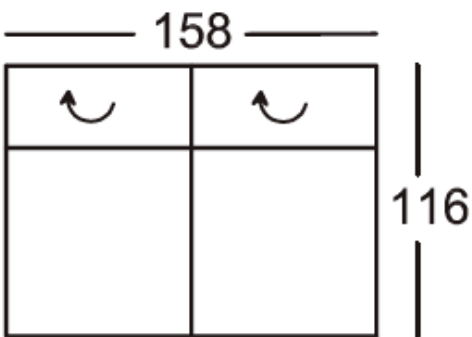

FUNKCIÓK:

- egy karfa • 4 féle ülésminőség • állítható fejtámlák
- jobbos-balos elrendezés

2 ÜLÉSES KIS KANAPÉ 153x116 cm

FUNKCIÓK:

- egy karfa • 4 féle ülésminőség • állítható fejtámlák
- jobbos-balos elrendezés

NYITOTT VÉGŰ SAROKPAD 136x229 cm

FUNKCIÓK:

- 4 féle ülésminőség • állítható fejtámlák
- jobbos-balos elrendezés

PIHENŐKANAPÉ 114x197 cm

FUNKCIÓK:

- 4 féle ülésminőség • állítható fejtámlák
- jobbos-balos elrendezés

2 ÜLÉSES NAGY KANAPÉ 158x116 cm, karfa nélkül

FUNKCIÓK:

- 4 féle ülésminőség • állítható fejtámlák

2 ÜLÉSES KIS KANAPÉ 132x116 cm, karfa nélkül

FUNKCIÓK:

- 4 féle ülésminőség • állítható fejtámlák

ÜLŐKE NAGY 156x72 cm