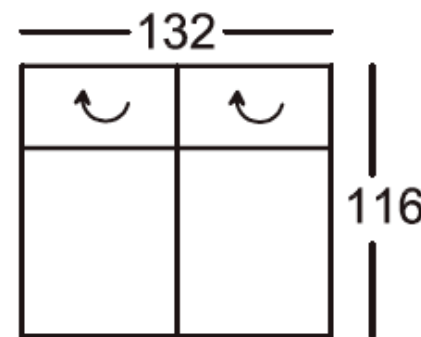

FUNKCIÓK:

- egy karfa • 4 féle ülésminőség • állítható fejtámlák
- jobbos-balos elrendezés

2 ÜLÉSES KIS KANAPÉ 153x116 cm

FUNKCIÓK:

- egy karfa • 4 féle ülésminőség • állítható fejtámlák
- jobbos-balos elrendezés

NYITOTT VÉGŰ SAROKPAD 136x229 cm

FUNKCIÓK:

- 4 féle ülésminőség • állítható fejtámlák
- jobbos-balos elrendezés

PIHENŐKANAPÉ 114x197 cm

FUNKCIÓK:

- 4 féle ülésminőség • állítható fejtámlák
- jobbos-balos elrendezés

2 ÜLÉSES NAGY KANAPÉ 158x116 cm, karfa nélkül

FUNKCIÓK:

- 4 féle ülésminőség • állítható fejtámlák

2 ÜLÉSES KIS KANAPÉ 132x116 cm, karfa nélkül

FUNKCIÓK:

- 4 féle ülésminőség • állítható fejtámlák

ÜLŐKE NAGY 156x72 cm