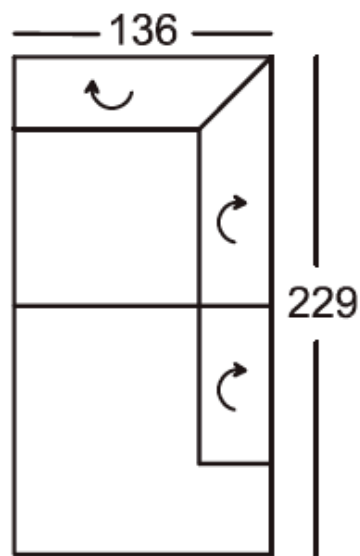

2 ÜLÉSES NAGY KANAPÉ 200x116 cm

FUNKCIÓK:

- két karfa • 4 féle ülésminőség • állítható fejtámlák

2 ÜLÉSES KIS KANAPÉ 174x116 cm

FUNKCIÓK:

- két karfa • 4 féle ülésminőség • állítható fejtámlák

2 ÜLÉSES NAGY KANAPÉ 179x116 cm

FUNKCIÓK:

- egy karfa • 4 féle ülésminőség • állítható fejtámlák
- jobbos-balos elrendezés

2 ÜLÉSES KIS KANAPÉ 153x116 cm

FUNKCIÓK:

- egy karfa • 4 féle ülésminőség • állítható fejtámlák
- jobbos-balos elrendezés

NYITOTT VÉGŰ SAROKPAD 136x229 cm

FUNKCIÓK:

- 4 féle ülésminőség • állítható fejtámlák
- jobbos-balos elrendezés

PIHENŐKANAPÉ 114x197 cm

FUNKCIÓK:

- 4 féle ülésminőség • állítható fejtámlák
- jobbos-balos elrendezés

2 ÜLÉSES NAGY KANAPÉ 158x116 cm, karfa nélkül

FUNKCIÓK:

- 4 féle ülésminőség • állítható fejtámlák

2 ÜLÉSES KIS KANAPÉ 132x116 cm, karfa nélkül

FUNKCIÓK:

- 4 féle ülésminőség • állítható fejtámlák

ÜLŐKE NAGY 156x72 cm