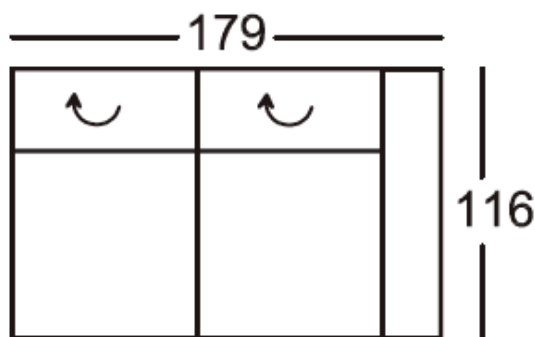

www.fonixbutorszalon.hu/ada

Állítható fejtámlák

USB-csatlakozó

motoros
ülésminőség-állítás

OTTOMÁNOS SAROKGARNITÚRA 315x229 cm

OPCIÓK:

- relax funkció • USB-töltő
- motoros vendégágy (fekvőfelület: 241x84 cm)
- 4 féle ülésminőség • állítható fejtámlák
- jobbos-balos elrendezés

2 ÜLÉSES NAGY KANAPÉ 200x116 cm

FUNKCIÓK:

- két karfa • 4 féle ülésminőség • állítható fejtámlák

2 ÜLÉSES KIS KANAPÉ 174x116 cm

FUNKCIÓK:

- két karfa • 4 féle ülésminőség • állítható fejtámlák

2 ÜLÉSES NAGY KANAPÉ 179x116 cm

FUNKCIÓK:

- egy karfa • 4 féle ülésminőség • állítható fejtámlák
- jobbos-balos elrendezés

2 ÜLÉSES KIS KANAPÉ 153x116 cm

FUNKCIÓK:

- egy karfa • 4 féle ülésminőség • állítható fejtámlák
- jobbos-balos elrendezés

NYITOTT VÉGŰ SAROKPAD 136x229 cm

FUNKCIÓK:

- 4 féle ülésminőség • állítható fejtámlák
- jobbos-balos elrendezés

PIHENŐKANAPÉ 114x197 cm

FUNKCIÓK:

- 4 féle ülésminőség • állítható fejtámlák
- jobbos-balos elrendezés