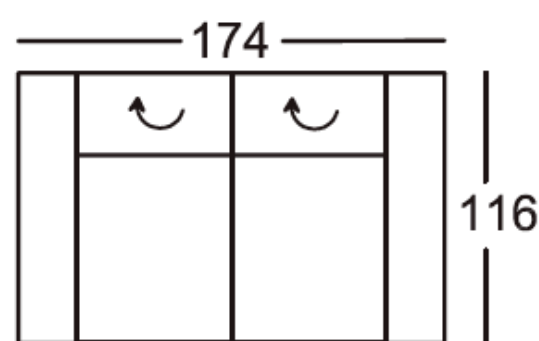

www.fonixbutorszalon.hu/ada

Állítható fejtámlák

USB-csatlakozó

motoros
ülésminőség-állítás

OTTOMÁNOS SAROKGARNITÚRA 315x229 cm

OPCIÓK:

- relax funkció • USB-töltő
- motoros vendégágy (fekvőfelület: 241x84 cm)
- 4 féle ülésminőség • állítható fejtámlák
- jobbos-balos elrendezés

2 ÜLÉSES NAGY KANAPÉ 200x116 cm

FUNKCIÓK:

- két karfa • 4 féle ülésminőség • állítható fejtámlák

2 ÜLÉSES KIS KANAPÉ 174x116 cm

FUNKCIÓK:

- két karfa • 4 féle ülésminőség • állítható fejtámlák

2 ÜLÉSES NAGY KANAPÉ 179x116 cm

FUNKCIÓK:

- egy karfa • 4 féle ülésminőség • állítható fejtámlák
- jobbos-balos elrendezés

2 ÜLÉSES KIS KANAPÉ 153x116 cm

FUNKCIÓK:

- egy karfa • 4 féle ülésminőség • állítható fejtámlák
- jobbos-balos elrendezés

NYITOTT VÉGŰ SAROKPAD 136x229 cm

FUNKCIÓK:

- 4 féle ülésminőség • állítható fejtámlák
- jobbos-balos elrendezés

PIHENŐKANAPÉ 114x197 cm

FUNKCIÓK:

- 4 féle ülésminőség • állítható fejtámlák
- jobbos-balos elrendezés