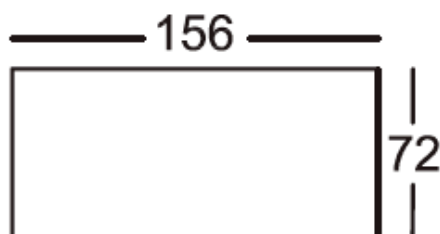

NYITOTT VÉGŰ SAROKPAD 136x229 cm

FUNKCIÓK:

- 4 féle ülésminőség • állítható fejtámlák
- jobbos-balos elrendezés

PIHENŐKANAPÉ 114x197 cm

FUNKCIÓK:

- 4 féle ülésminőség • állítható fejtámlák
- jobbos-balos elrendezés

2 ÜLÉSES NAGY KANAPÉ 158x116 cm, karfa nélkül

FUNKCIÓK:

- 4 féle ülésminőség • állítható fejtámlák

2 ÜLÉSES KIS KANAPÉ 132x116 cm, karfa nélkül

FUNKCIÓK:

- 4 féle ülésminőség • állítható fejtámlák

ÜLŐKE NAGY 156x72 cm