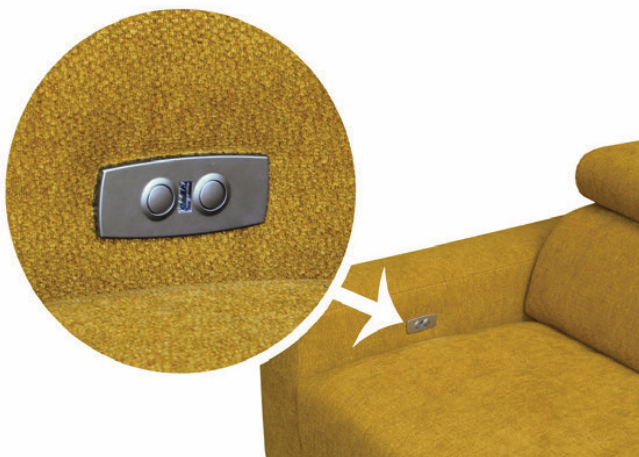

Nagy elemválasztékú, modern ülögarnitúra. USB-csatlakozóval, relax funkcióval, motoros ülésminőség-állítással, állítható fejtámlákkal.

Rendelhető ottomános és lábtartós sarok kivételben, kanapék, ülőke, fotel több méretben, nagy szövet- és bőrválasztékban.

www.fonixbutorszalon.hu/ada

Állítható fejtámlák

USB-csatlakozó

motoros
ülésminőség-állítás

OTTOMÁNOS SAROKGARNITÚRA 315x229 cm

OPCIÓK:

- relax funkció • USB-töltő
- motoros vendégágy (fekvőfelület: 241x84 cm)
- 4 féle ülésminőség • állítható fejtámlák
- jobbos-balos elrendezés

FUNKCIÓK:

- egy karfa • 4 féle ülésminőség • állítható fejtámlák
- jobbos-balos elrendezés

2 ÜLÉSES KIS KANAPÉ 153x116 cm

FUNKCIÓK:

- egy karfa • 4 féle ülésminőség • állítható fejtámlák
- jobbos-balos elrendezés

Ülés és háttámla: kiváló minőségű poliéter-szivacs és puha vattaréteg