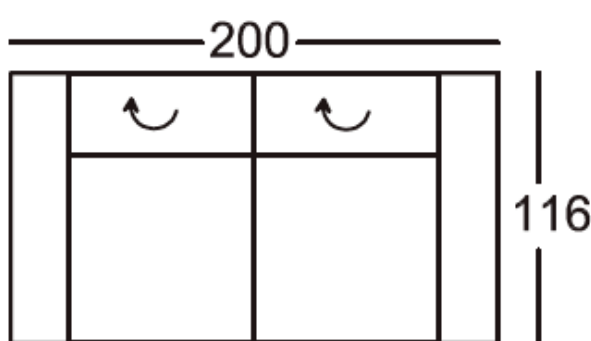

www.fonixbutorszalon.hu/ada

Állítható fejtámlák

USB-csatlakozó

motoros
ülésminőség-állítás

OTTOMÁNOS SAROKGARNITÚRA 315x229 cm

OPCIÓK:

- relax funkció • USB-töltő
- motoros vendégágy (fekvőfelület: 241x84 cm)
- 4 féle ülésminőség • állítható fejtámlák
- jobbos-balos elrendezés

2 ÜLÉSES NAGY KANAPÉ 200x116 cm

FUNKCIÓK:

- két karfa • 4 féle ülésminőség • állítható fejtámlák

2 ÜLÉSES KIS KANAPÉ 174x116 cm

FUNKCIÓK:

- két karfa • 4 féle ülésminőség • állítható fejtámlák

2 ÜLÉSES NAGY KANAPÉ 179x116 cm

FUNKCIÓK:

- egy karfa • 4 féle ülésminőség • állítható fejtámlák
- jobbos-balos elrendezés

2 ÜLÉSES KIS KANAPÉ 153x116 cm

FUNKCIÓK:

- egy karfa • 4 féle ülésminőség • állítható fejtámlák
- jobbos-balos elrendezés

NYITOTT VÉGŰ SAROKPAD 136x229 cm

FUNKCIÓK:

- 4 féle ülésminőség • állítható fejtámlák
- jobbos-balos elrendezés

PIHENŐKANAPÉ 114x197 cm

FUNKCIÓK:

- 4 féle ülésminőség • állítható fejtámlák
- jobbos-balos elrendezés