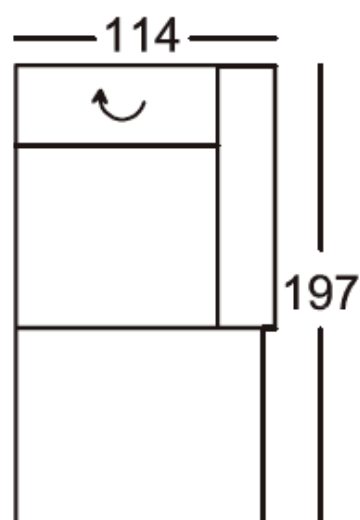

2 ÜLÉSES NAGY KANAPÉ 200x116 cm

FUNKCIÓK:

- két karfa • 4 féle ülésminőség • állítható fejtámlák

2 ÜLÉSES KIS KANAPÉ 174x116 cm

FUNKCIÓK:

- két karfa • 4 féle ülésminőség • állítható fejtámlák

2 ÜLÉSES NAGY KANAPÉ 179x116 cm

FUNKCIÓK:

- egy karfa • 4 féle ülésminőség • állítható fejtámlák
- jobbos-balos elrendezés

2 ÜLÉSES KIS KANAPÉ 153x116 cm

FUNKCIÓK:

- egy karfa • 4 féle ülésminőség • állítható fejtámlák
- jobbos-balos elrendezés

NYITOTT VÉGŰ SAROKPAD 136x229 cm

FUNKCIÓK:

- 4 féle ülésminőség • állítható fejtámlák
- jobbos-balos elrendezés

PIHENŐKANAPÉ 114x197 cm

FUNKCIÓK:

- 4 féle ülésminőség • állítható fejtámlák
- jobbos-balos elrendezés

2 ÜLÉSES NAGY KANAPÉ 158x116 cm, karfa nélkül

FUNKCIÓK:

- 4 féle ülésminőség • állítható fejtámlák

2 ÜLÉSES KIS KANAPÉ 132x116 cm, karfa nélkül

FUNKCIÓK:

- 4 féle ülésminőség • állítható fejtámlák

ÜLŐKE NAGY 156x72 cm